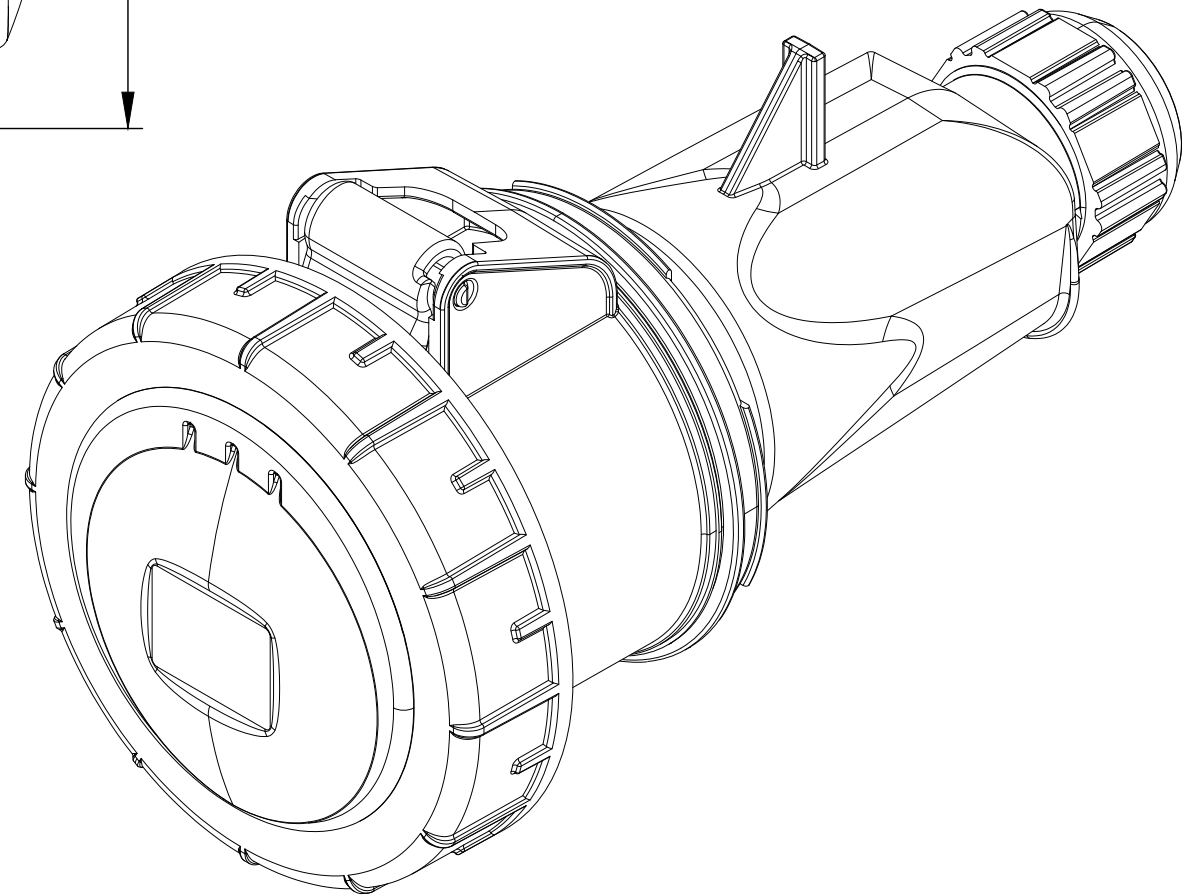

Ángulo máximo de apertura: 180°
Maximum opening angle: 180°

Código Code	Tensión (V) Voltage (V)	Código hora Time code	
01704	100-130	4	Amarillo Yellow
02704	200-250	6	Azul Blue
05704	480-500	7	Negro Black
03704	380-415	9	Rojo Red

MODIFICADO MODIFIED				
FIRMA / SIGNATURE DIGITAL	NOMBRE NAME	FECHA DATE	Nº EDIC. MODIF.	DESCRIPCION DEL CAMBIO / CHANGE DESCRIPTION
APROBADO CHECKED	J.CIUDAD	03/03/2022		DESCRIPCION / DESCRIPTION
DIBUJADO DRAWN	M.BROSED	03/03/2022		PROYECTO/PROJECT
				MUNDIAL
				SUSTITUYE/ REPLACE
HOJA 1 DE 1 / SHEET 1 OF 1	TOLERANCIAS GENERALES / GENERAL TOLERANCES	CODIGO DE PLANO / DRAWING CODE		
TAMAÑO / SIZE	ESCALA / SCALE	EDICION / EDITION Nº 1		
A3	S/E	EN 22768-mK		