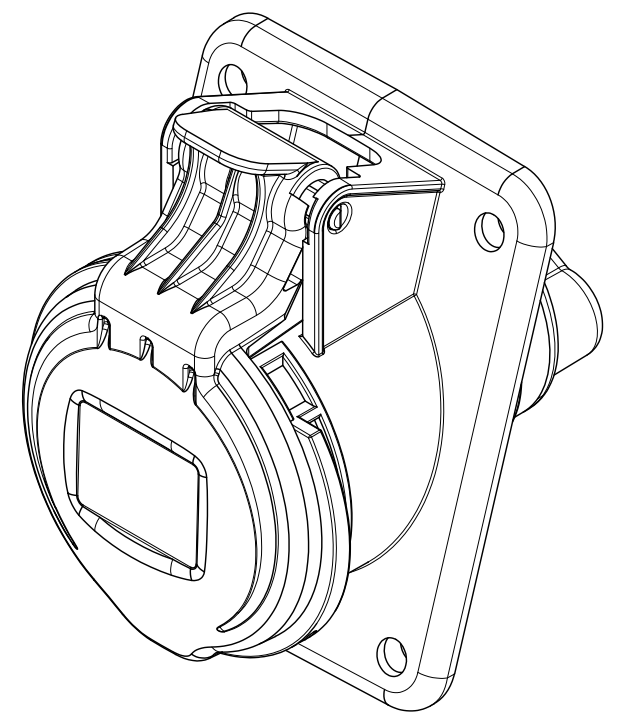

Ángulo máximo de apertura: 180°
Maximum opening angle: 180°

Código Code	Tensión (V) Voltage (V)	Código hora Time code	
01301	100-130	4	Amarillo Yellow
02301	200-250	6	Azul Blue
05301	480-500	7	Negro Black
03301	380-415	9	Rojo Red