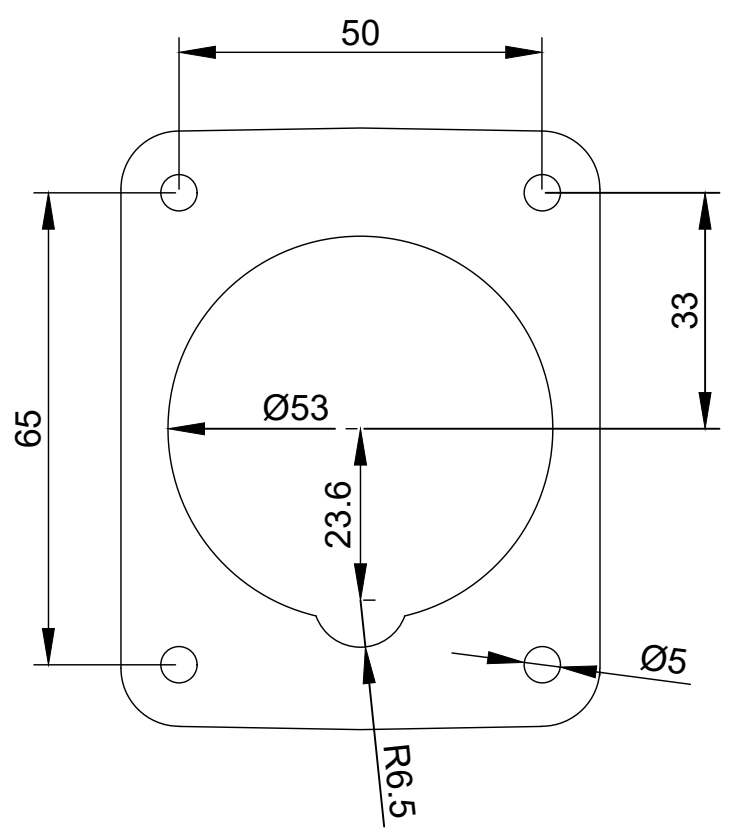

Ángulo máximo de apertura: 180°
Maximum opening angle: 180°

Código Code	Tensión (V) Voltage (V)	Código hora Time code	
01301	100-130	4	Amarillo Yellow
02301	200-250	6	Azul Blue
05301	480-500	7	Negro Black
03301	380-415	9	Rojo Red