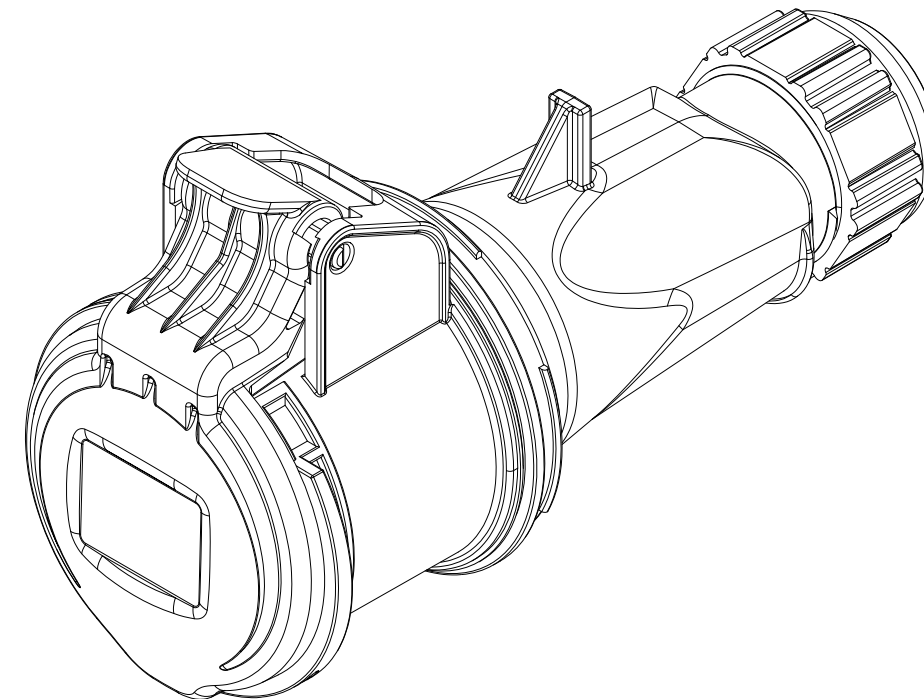

Ángulo máximo de apertura: 180°
Maximum opening angle: 180°

Código Code	Tensión (V) Voltage (V)	Código hora Time code	
01201	100-130	4	Amarillo Yellow
02201	200-250	6	Azul Blue
05201	480-500	7	Negro Black
03201	380-415	9	Rojo Red

MODIFICADO MODIFIED				
FIRMA / SIGNATURE DIGITAL	NOMBRE NAME	FECHA DATE	Nº EDIC. MODIF.	DESCRIPCION DEL CAMBIO / CHANGE DESCRIPTION
APROBADO CHECKED	J.CIUDAD	02/03/2022		DESCRIPCION / DESCRIPTION
DIBUJADO DRAWN	M.BROSED	02/03/2022		PROYECTO/PROJECT
				MUNDIAL
				SUSTITUYE/REPLACE
HOJA 1 DE 1 / SHEET 1 OF 1	TOLERANCIAS GENERALES / GENERAL TOLERANCES	CODIGO DE PLANO / DRAWING CODE		
TAMAÑO / SIZE	ESCALA / SCALE	EDICION / EDITION Nº 1		
A3	S/E	EN 22768-mK		