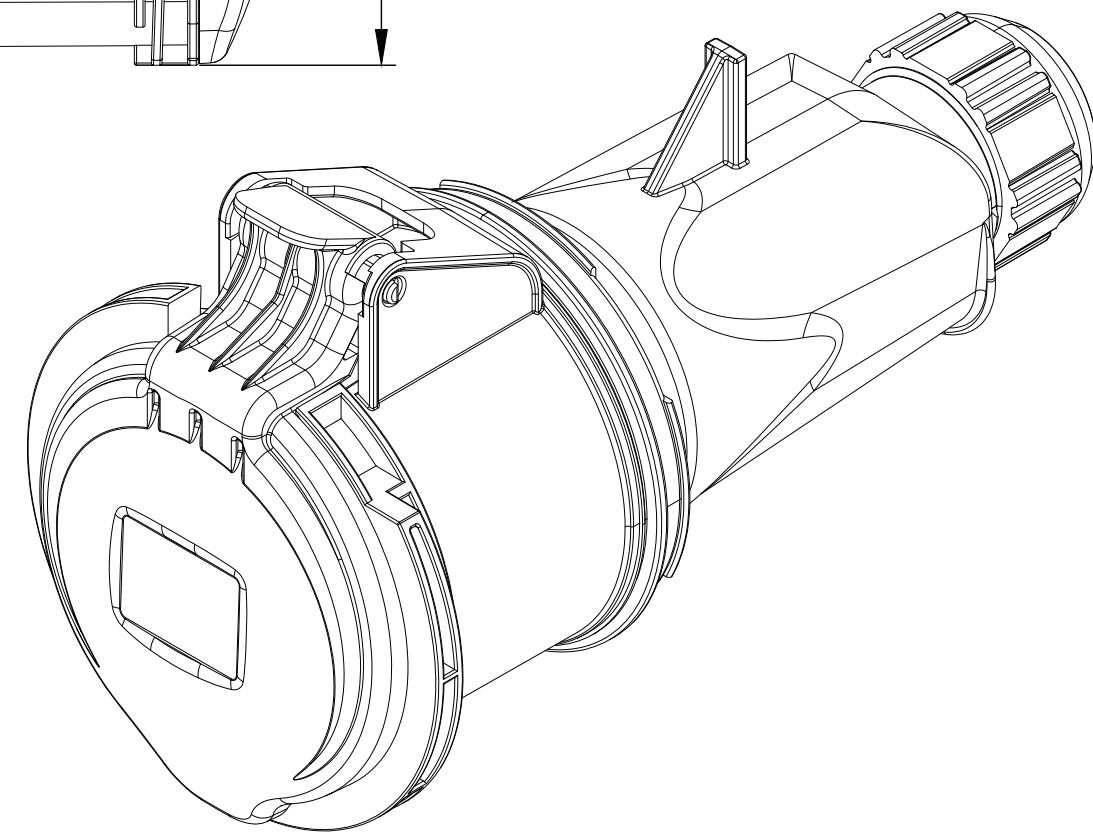

Ángulo máximo de apertura: 180°
Maximum opening angle: 180°

Código Code	Tensión (V) Voltage (V)	Código hora Time code	
01205	100-130	4	Amarillo Yellow
03205	380-415	6	Rojo Red
05205	480-500	7	Negro Black
02205	200-250	9	Azul Blue