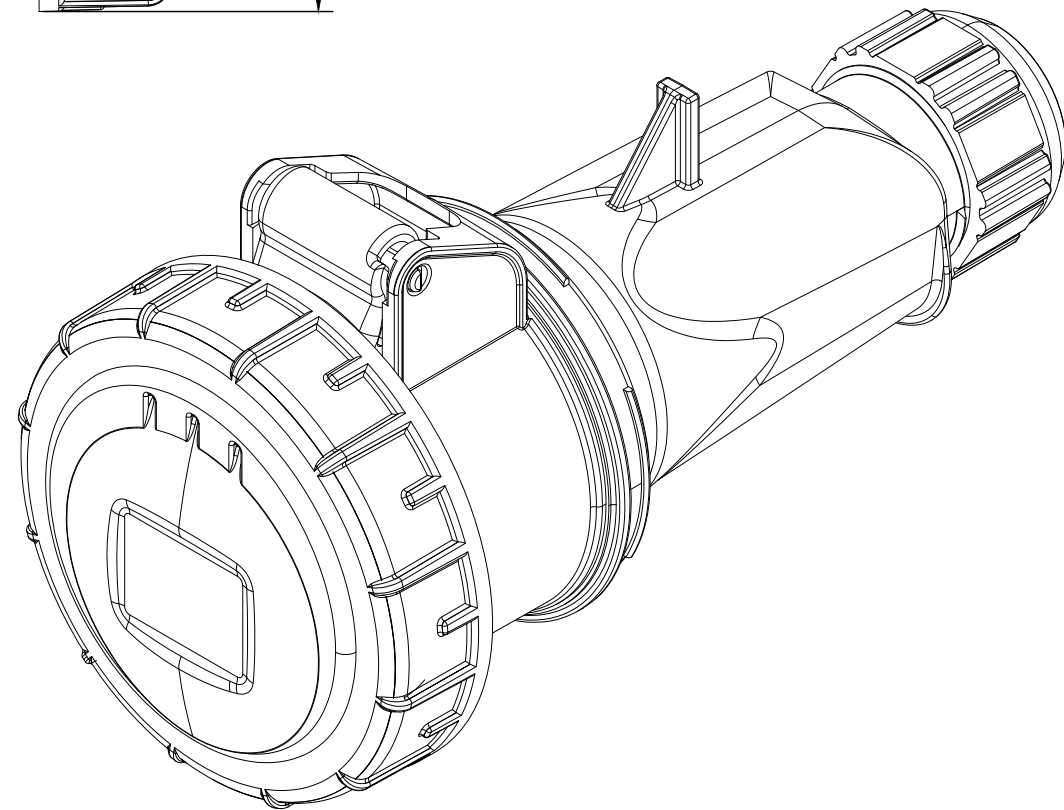

Ángulo máximo de apertura: 180°
Maximum opening angle: 180°

Código Code	Tensión (V) Voltage (V)	Código hora Time code	
01702	100-130	4	Amarillo Yellow
03702	380-415	6	Rojo Red
05702	480-500	7	Negro Black
02702	200-250	9	Azul Blue