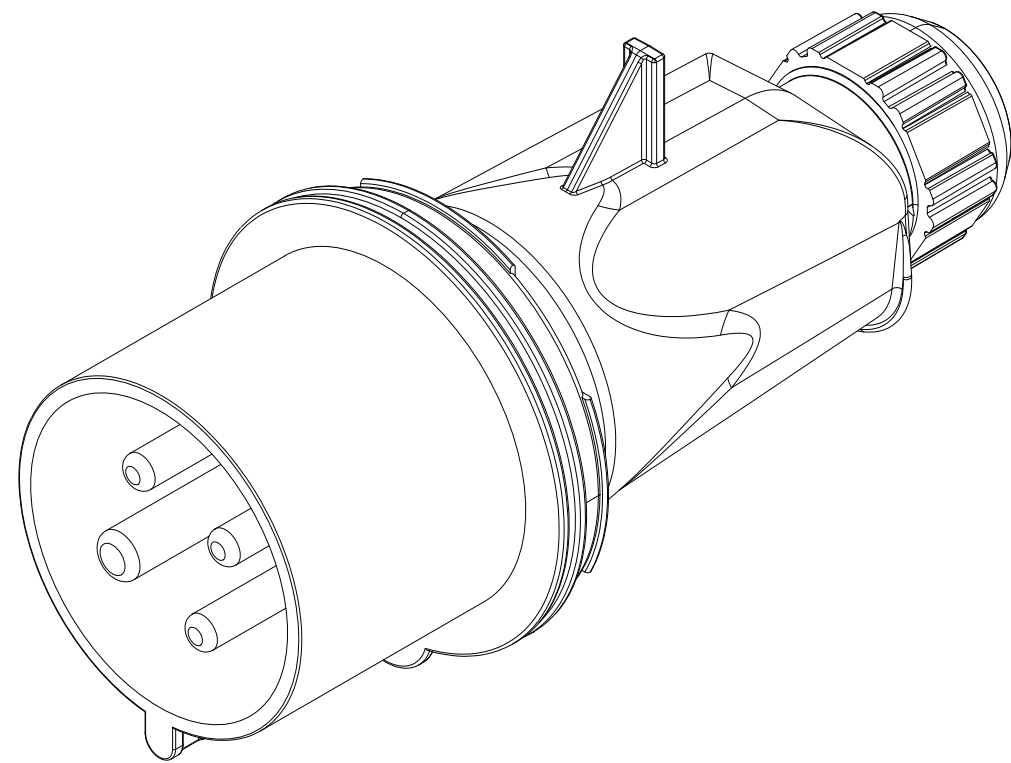

Código Code	Tensión (V) Voltage (V)	Código hora Time code	
01105	100-130	4	Amarillo Yellow
03105	380-415	6	Rojo Red
05105	480-500	7	Negro Black
02105	200-250	9	Azul Blue

Queda terminantemente prohibida la reproducción o divulgación, total o parcial, de este plano sin previa autorización por escrito de I División Eléctrica S.A.
Total or partial reproduction or disclosure of this document is strictly forbidden without the prior written approval of I Division Electrica S.A.

MODIFICADO MODIFIED				
FIRMA / SIGNATURE DIGITAL	NOMBRE NAME	FECHA DATE	Nº EDIC. MODIF.	DESCRIPCION DEL CAMBIO / CHANGE DESCRIPTION
APROBADO CHECKED	J.CIUDAD	07/03/2022		DESCRIPCION / DESCRIPTION
DIBUJADO DRAWN	M.BROSED	07/03/2022		CLAVIJAS AÉREAS 3P+T 32A IP44 3P+E 32A IP44 WANDER PLUGS
				HOJA 1 DE 1 / SHEET 1 OF 1 TAMAÑO / SIZE / ESCALA / SCALE A3 S/E
				TOLERANCIAS GENERALES / GENERAL TOLERANCES EN 22768-mK
				CODIGO DE PLANO / DRAWING CODE MUNDIAL SUSTITUYE / REPLACE
				EDICION / EDITION Nº 1