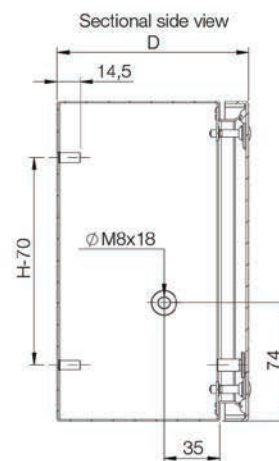

Material: AISI 304 pre-grained stainless steel, AISI 316L (on request)
Body: 1 mm. Cover: 1.5 mm.

Body: Folded and seam welded. Four M6x13 studs for bottom profile / mounting plate fixation.

Gasket: For AISI 316L, silicone gasket is used.

SECTION B-B

STAINLESS 304

Box dimension				
H	W	D	Weight (kg)	Item no.
150	150	80	1.10	SSTB151508
150	150	120	1.30	SSTB151512
150	300	80	1.80	SSTB153008
150	300	120	2.15	SSTB153012
200	200	80	1.65	SSTB202008
200	200	120	1.95	SSTB202012
200	300	80	2.25	SSTB203008
200	300	120	2.55	SSTB203012
200	400	80	2.80	SSTB204008
200	400	120	3.20	SSTB204012
200	500	120	3.90	SSTB205012
200	600	120	4.60	SSTB206012
200	800	120	5.90	SSTB208012
300	300	80	3.05	SSTB303008
300	300	120	3.40	SSTB303012
300	400	120	4.25	SSTB304012
300	500	120	5.10	SSTB305012
300	600	120	6.10	SSTB306012
400	400	120	5.50	SSTB404012
400	600	120	7.65	SSTB406012
400	800	120	9.70	SSTB408012

STAINLESS 316L

Box dimension				
H	W	D	Weight (kg)	Item no.
150	150	80	1.10	SSTB151508-316
150	150	120	1.30	SSTB151512-316
150	300	80	1.80	SSTB153008-316
150	300	120	2.15	SSTB153012-316
200	200	80	1.65	SSTB202008-316
200	200	120	1.95	SSTB202012-316
200	300	80	2.25	SSTB203008-316
200	300	120	2.55	SSTB203012-316
200	400	80	2.80	SSTB204008-316
200	400	120	3.20	SSTB204012-316
200	500	120	3.90	SSTB205012-316
200	600	120	4.60	SSTB206012-316
200	800	120	5.90	SSTB208012-316
300	300	80	3.05	SSTB303008-316
300	300	120	3.40	SSTB303012-316
300	400	120	4.25	SSTB304012-316
300	500	120	5.10	SSTB305012-316
300	600	120	6.10	SSTB306012-316
400	400	120	5.50	SSTB404012-316
400	600	120	7.65	SSTB406012-316
400	800	120	9.70	SSTB408012-316