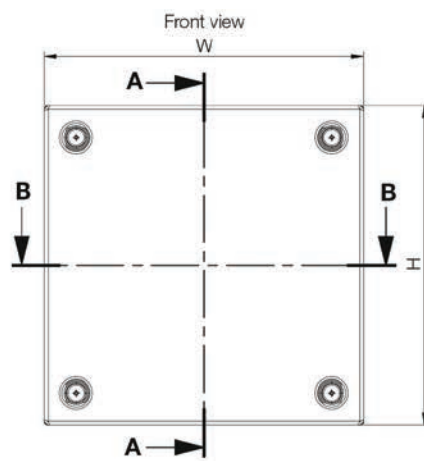

Material: AISI 304 pre-grained stainless steel, AISI 316L (on request)
Body: 1 mm. Cover: 1.5 mm.

Body: Folded and seam welded. Four M6x13 studs for bottom profile / mounting plate fixation.

Gasket: For AISI 316L, silicone gasket is used.

SECTION B-B

STAINLESS 304

Box dimension				
H	W	D	Weight (kg)	Item no.
150	150	80	1.10	SSTB151508
150	150	120	1.30	SSTB151512
150	300	80	1.80	SSTB153008
150	300	120	2.15	SSTB153012
200	200	80	1.65	SSTB202008
200	200	120	1.95	SSTB202012
200	300	80	2.25	SSTB203008
200	300	120	2.55	SSTB203012
200	400	80	2.80	SSTB204008
200	400	120	3.20	SSTB204012
200	500	120	3.90	SSTB205012
200	600	120	4.60	SSTB206012
200	800	120	5.90	SSTB208012
300	300	80	3.05	SSTB303008
300	300	120	3.40	SSTB303012
300	400	120	4.25	SSTB304012
300	500	120	5.10	SSTB305012
300	600	120	6.10	SSTB306012
400	400	120	5.50	SSTB404012
400	600	120	7.65	SSTB406012
400	800	120	9.70	SSTB408012

STAINLESS 316L

Box dimension				
H	W	D	Weight (kg)	Item no.
150	150	80	1.10	SSTB151508-316
150	150	120	1.30	SSTB151512-316
150	300	80	1.80	SSTB153008-316
150	300	120	2.15	SSTB153012-316
200	200	80	1.65	SSTB202008-316
200	200	120	1.95	SSTB202012-316
200	300	80	2.25	SSTB203008-316
200	300	120	2.55	SSTB203012-316
200	400	80	2.80	SSTB204008-316
200	400	120	3.20	SSTB204012-316
200	500	120	3.90	SSTB205012-316
200	600	120	4.60	SSTB206012-316
200	800	120	5.90	SSTB208012-316
300	300	80	3.05	SSTB303008-316
300	300	120	3.40	SSTB303012-316
300	400	120	4.25	SSTB304012-316
300	500	120	5.10	SSTB305012-316
300	600	120	6.10	SSTB306012-316
400	400	120	5.50	SSTB404012-316
400	600	120	7.65	SSTB406012-316
400	800	120	9.70	SSTB408012-316