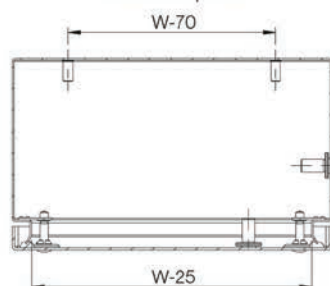

Material: AISI 304 pre-grained stainless steel, AISI 316L (on request)
Body: 1 mm. Cover: 1.5 mm.

Body: Folded and seam welded. Four M6x13 studs for bottom profile / mounting plate fixation.

Gasket: For AISI 316L, silicone gasket is used.

SECTION B-B

STAINLESS 304

Box dimension				
H	W	D	Weight (kg)	Item no.
150	150	80	1.10	SSTB151508
150	150	120	1.30	SSTB151512
150	300	80	1.80	SSTB153008
150	300	120	2.15	SSTB153012
200	200	80	1.65	SSTB202008
200	200	120	1.95	SSTB202012
200	300	80	2.25	SSTB203008
200	300	120	2.55	SSTB203012
200	400	80	2.80	SSTB204008
200	400	120	3.20	SSTB204012
200	500	120	3.90	SSTB205012
200	600	120	4.60	SSTB206012
200	800	120	5.90	SSTB208012
300	300	80	3.05	SSTB303008
300	300	120	3.40	SSTB303012
300	400	120	4.25	SSTB304012
300	500	120	5.10	SSTB305012
300	600	120	6.10	SSTB306012
400	400	120	5.50	SSTB404012
400	600	120	7.65	SSTB406012
400	800	120	9.70	SSTB408012

STAINLESS 316L

Box dimension				
H	W	D	Weight (kg)	Item no.
150	150	80	1.10	SSTB151508-316
150	150	120	1.30	SSTB151512-316
150	300	80	1.80	SSTB153008-316
150	300	120	2.15	SSTB153012-316
200	200	80	1.65	SSTB202008-316
200	200	120	1.95	SSTB202012-316
200	300	80	2.25	SSTB203008-316
200	300	120	2.55	SSTB203012-316
200	400	80	2.80	SSTB204008-316
200	400	120	3.20	SSTB204012-316
200	500	120	3.90	SSTB205012-316
200	600	120	4.60	SSTB206012-316
200	800	120	5.90	SSTB208012-316
300	300	80	3.05	SSTB303008-316
300	300	120	3.40	SSTB303012-316
300	400	120	4.25	SSTB304012-316
300	500	120	5.10	SSTB305012-316
300	600	120	6.10	SSTB306012-316
400	400	120	5.50	SSTB404012-316
400	600	120	7.65	SSTB406012-316
400	800	120	9.70	SSTB408012-316