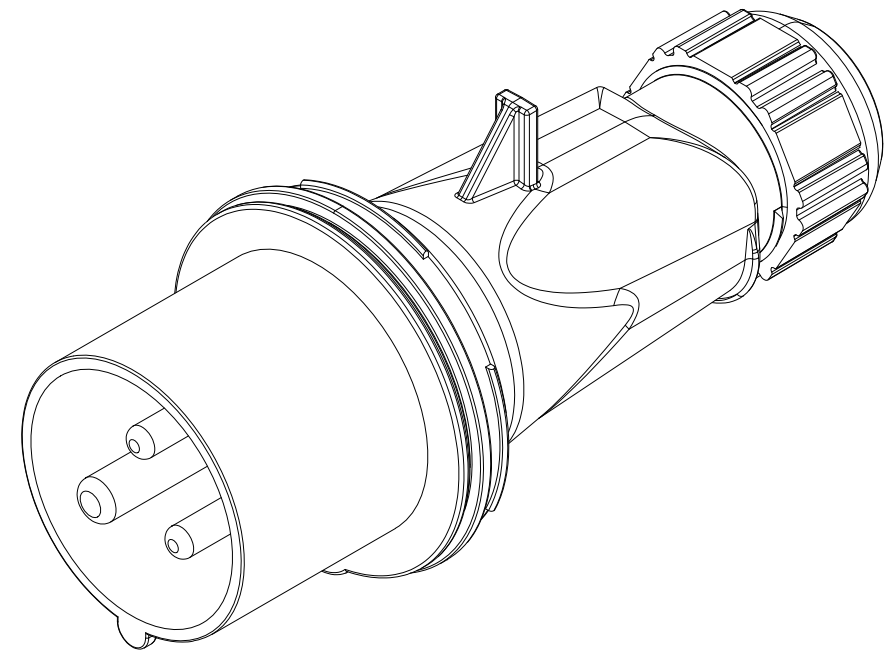

Código Code	Tensión (V) Voltage (V)	Código hora Time code	
01101	100-130	4	Amarillo Yellow
02101	200-250	6	Azul Blue
05101	480-500	7	Negro Black
03101	380-415	9	Rojo Red

Queda terminantemente prohibida la reproducción o divulgación, total o parcial, de este plano sin previa autorización por escrito de I División Eléctrica S.A.
 Total or partial reproduction or disclosure of this document is strictly forbidden without the prior written approval of I Division Eléctrica S.A.

MODIFICADO MODIFIED				
FIRMA / SIGNATURE DIGITAL	NOMBRE NAME	FECHA DATE	Nº EDIC. MODIF.	DESCRIPCION DEL CAMBIO / CHANGE DESCRIPTION
APROBADO CHECKED	J.CIUDAD	07/03/2022		DESCRIPCION / DESCRIPTION
DIBUJADO DRAWN	M.BROSED	07/03/2022		PROYECTO/PROJECT
				MUNDIAL
				SUSTITUYE/ REPLACE
HOJA 1 DE 1 / SHEET 1 OF 1	TOLERANCIAS GENERALES / GENERAL TOLERANCES	CODIGO DE PLANO / DRAWING CODE		
TAMAÑO / SIZE	ESCALA / SCALE	EDICION / EDITION Nº 1		
A3	S/E	EN 22768-mK		