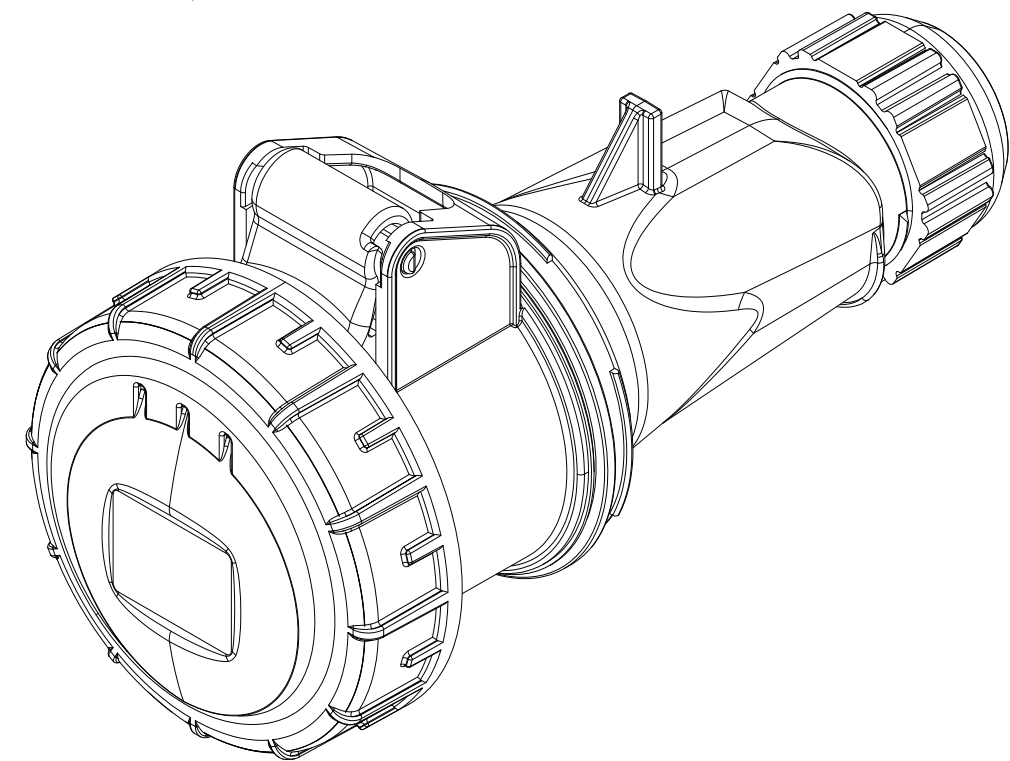

Ángulo máximo de apertura: 180°  
Maximum opening angle: 180°

Código Code	Tensión (V) Voltage (V)	Código hora Time code	
01701	100-130	4	Amarillo Yellow
02701	200-250	6	Azul Blue
05701	480-500	7	Negro Black
03701	380-415	9	Rojo Red

MODIFICADO MODIFIED				
FIRMA / SIGNATURE DIGITAL	NOMBRE NAME	FECHA DATE	Nº EDIC. MODIF.	DESCRIPCION DEL CAMBIO / CHANGE DESCRIPTION
APROBADO CHECKED	J.CIUDAD	03/03/2022		DESCRIPCION / DESCRIPTION
DIBUJADO DRAWN	M.BROSED	03/03/2022		PROYECTO/PROJECT
				MUNDIAL
				SUSTITUYE/ REPLACE
HOJA 1 DE 1 / SHEET 1 OF 1	TOLERANCIAS GENERALES / GENERAL TOLERANCES	CODIGO DE PLANO / DRAWING CODE		
TAMAÑO / SIZE	ESCALA / SCALE	EDICION / EDITION Nº 1		
A3	S/E	EN 22768-mK		