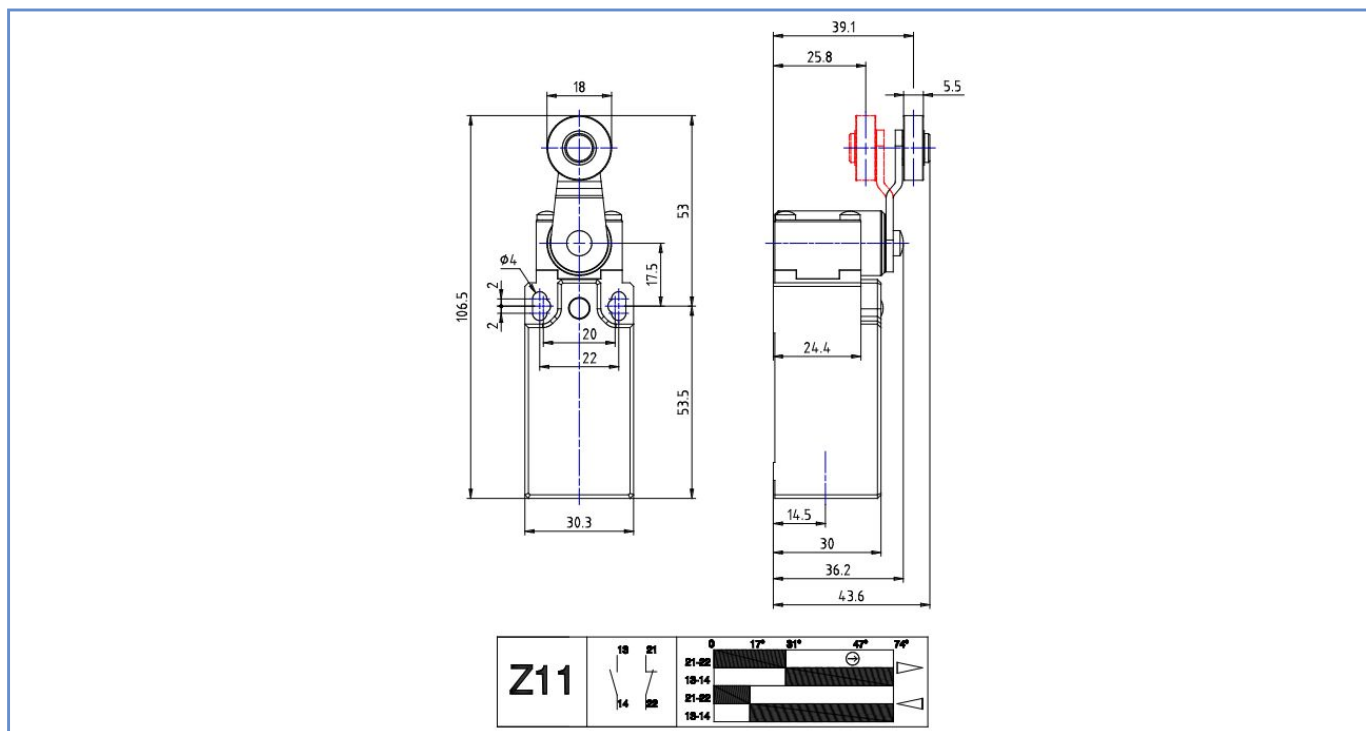

ОПИС ПРОДУКТУ:

A _ 41

КОД ТОВАРУ:

A 1 41Z11

СТАТИЧНИЙ ЗД-ВИГЛЯД

ДЕТАЛІ:

	A 1 41Z11
[]	30
,	PG13.5
IP	IP65
	(ø18)
	(1 +1)
	IMQ - cULus - CCC - CSA - EAC
	LVD - 2014/35/
	IEC 60947-5-1 / EN 60947-5-1
[°C]	- 25°C ... +70°C
[°C]	-30°C ... +80°C
(IEC 60536) []	Class -
Ui []	500
	3
UL50	A600 - Q600
Uimp []	6
Ith [A (10
[A (Ue)]	10
Ie - AC-15 (50-60) [Secondo IEC 60947-5-1]	24 - 10 / 120 - 6 / 400 - 4
DC-13 [Secondo IEC 60947-5-1]	24 - 6 / 125 - 0,55 / 250 - 0,4
[Cicli/ora]	3600
[]	25
	M3.5 (+,-) pozidriv 2
[]	0,75 ... 2,5
	/
	IEC 60947-5-1
[]	10
B10d []	20