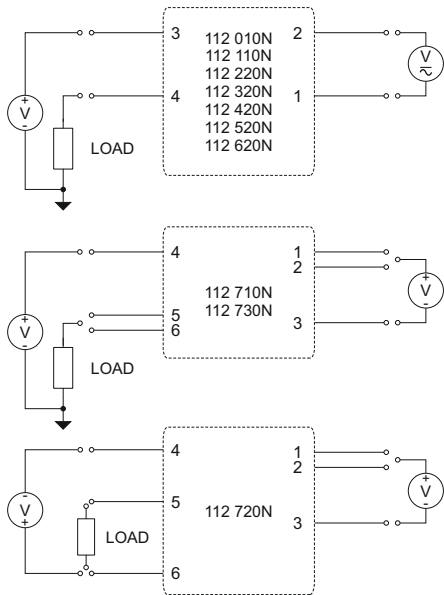

тип	тип перемикання	вхідний сигнал	напруга перемикання	струм перемикання	ізоляція	артикул
ОРК-ЕКІ	Верхня частина	5V AC/DC	5-48V DC	0.65A DC	1500Vrms	112 010N
ОРК-ЕКІ	Верхня частина	12V AC/DC	5-48V DC	0.65A DC	1500Vrms	112 110N
ОРК-ЕКІ	Верхня частина	24V AC/DC	5-48V DC	0.65A DC	1500Vrms	112 220N
ОРК-ЕКІ	Верхня частина	48V AC/DC	5-48V DC	0.65A DC	1500Vrms	112 320N
ОРК-ЕКІ	Верхня частина	60V AC/DC	5-48V DC	0.65A DC	1500Vrms	112 420N
ОРК-ЕКІ	Верхня частина	110V AC/DC	5-48V DC	0.65A DC	1500Vrms	112 520N
ОРК-ЕКІ	Верхня частина	220V AC/DC	5-48V DC	0.65A DC	1500Vrms	112 620N
ОРК-ЕКІ	Верхня частина	9-72V DC	3-30V DC	5A DC	2500Vrms	112 710N
ОРК-ЕКІ	Нижня частина	9-72V DC	3-30V DC	5A DC	5000Vrms	112 720N
ОРК-ЕКІ	Верхня частина	9-72V DC	24-260V AC	0.5A AC	5000Vrms	112 730N

технічні характеристики

Час відгуку	< 10msec (112 010N, 112 110N, 112 220N, 112 320N, 112 420N, 112 520N, 112 620N) < 500 usec (112 710N, 112 720N, 112 730N)
Робоча температура	-20°C .. 60°C
Підключення	пружинний клемний затискач
Макс. перетин кабелю	2.5mm ²
Тип кріплення	Монтується на рейку
Монтажна рейка	MR 35 x 7.5 / MR 35 x 15

з'єднання

розміри