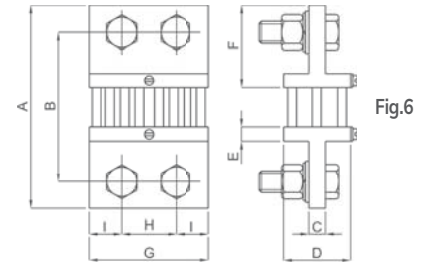

для 2000A - 2500A

- 4 шестигранні болти M20x60 і шайби

Fig.5

	1200A - 1500A		2000A - 2500A	
	60mV	100mV	60mV	100mV
A	165	188	165	188
B	115	138	115	138
C	90		120	
D	21		30	
E	48		60	
kg	1,65	1,80	2,20	2,40

Тип

Розміри

Первинний струм	Код	
	150mV	
1200A	SSHMAX1K2XC5	
1500A	SSHMAX1K5XC5	
2000A	SSHMAX2K0XC5	
2500A	SSHMAX2K5XC5	

АКСЕСУАРИ В КОМПЛЕКТІ:

для 1200A - 1500A

- 4 шестигранні болти M16x60 і шайби

для 2000A - 2500A

- 4 шестигранні болти M20x60 і шайби

Первинний струм	Код		
	60mV	100mV	150mV
3000A	SSHMAX3K0X60	SSHMAX3K0XC0	SSHMAX3K0XC5
4000A	SSHMAX4K0X60	SSHMAX4K0XC0	SSHMAX4K0XC5

АКСЕСУАРИ В КОМПЛЕКТІ:

- 4 шестигранні болти M20x60 і шайби