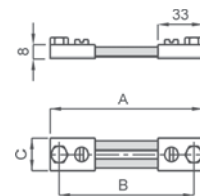

Тип

Розміри

Первинний струм	Код		
	60mV	100mV	150mV
1A	SSHMAX001X60	SSHMAX001XC0	SSHMAX001XC5
1,5A	SSHMAX1V5X60	SSHMAX1V5XC0	SSHMAX1V5XC5
2,5A	SSHMAX2V5X60	SSHMAX2V5XC0	SSHMAX2V5XC5
4A	SSHMAX004X60	SSHMAX004XC0	SSHMAX004XC5
6A	SSHMAX006X60	SSHMAX006XC0	SSHMAX006XC5
10A	SSHMAX010X60	SSHMAX010XC0	SSHMAX010XC5
15A	SSHMAX015X60	SSHMAX015XC0	SSHMAX015XC5
20A	SSHMAX020X60	SSHMAX020XC0	SSHMAX020XC5
25A	SSHMAX025X60	SSHMAX025XC0	SSHMAX025XC5

Fig.1

kg 0,125

АКСЕСУАРИ В КОМПЛЕКТІ:

- ізоляційна основа
- 2 шестигранні болти M5x12 і шайби

Первинний струм	Код		
	60mV	100mV	150mV
30A	SSHMAX030X60	SSHMAX030XC0	SSHMAX030XC5
40A	SSHMAX040X60	SSHMAX040XC0	SSHMAX040XC5
50A	SSHMAX050X60	SSHMAX050XC0	SSHMAX050XC5
60A	SSHMAX060X60	SSHMAX060XC0	SSHMAX060XC5
80A	SSHMAX080X60	SSHMAX080XC0	SSHMAX080XC5
100A	SSHMAX100X60	SSHMAX100XC0	SSHMAX100XC5
120A	SSHMAX120X60	SSHMAX120XC0	SSHMAX120XC5
150A	SSHMAX150X60	SSHMAX150XC0	SSHMAX150XC5

Fig.2

kg 0,20

	60mV	100mV	150mV
A	100	123	225
B	80	103	205
C	20	20	25

АКСЕСУАРИ В КОМПЛЕКТІ:

- 2 шестигранні болти M8x16 і шайби

Тип

Розміри

Первинний струм	Код		
	60mV	100mV	150mV
200A	SSHMAX200X60	SSHMAX200XC0	SSHMAX200XC5
250A	SSHMAX250X60	SSHMAX250XC0	SSHMAX250XC5
300A	SSHMAX300X60	SSHMAX300XC0	SSHMAX300XC5

АКСЕСУАРИ В КОМПЛЕКТІ:

- 2 шестигранні болти M12x40 і шайби

Fig.3

	60mV	100mV	150mV
A	145	168	270
B	105	128	230
kg	0,45	0,55	0,85

Первинний струм	Код		
	60mV	100mV	150mV
400A	SSHMAX400X60	SSHMAX400XC0	SSHMAX400XC5
500A	SSHMAX500X60	SSHMAX500XC0	SSHMAX500XC5
600A	SSHMAX600X60	SSHMAX600XC0	SSHMAX600XC5
800A	SSHMAX800X60	SSHMAX800XC0	SSHMAX800XC5
1000A	SSHMAX1K0X60	SSHMAX1K0XC0	SSHMAX1K0XC5