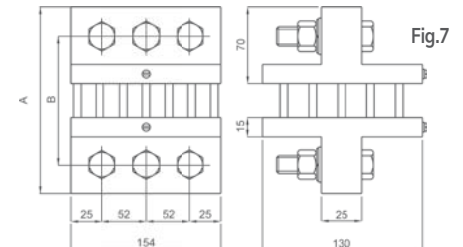

АКСЕСУАРИ В КОМПЛЕКТІ:

- 6 шестигранних болтів M20x80 і шайби

	60mV	100mV	150mV
A	175	198	300
B	125	148	250
kg	11,60	12,75	19,00

Первинний струм	Код		
	60mV	100mV	150mV
8000A	SSHMAX8K0X60	SSHMAX8K0XC0	SSHMAX8K0XC5
10000A	SSHMAX10KX60	SSHMAX10KXC0	SSHMAX10KXC5
12000A	SSHMAX12KX60	SSHMAX12KXC0	SSHMAX12KXC5
15000A	SSHMAX15KX60	SSHMAX15KXC0	SSHMAX15KXC5

АКСЕСУАРИ В КОМПЛЕКТІ:

для 8000A - 10000A - 12000A

- 8 шестигранних болтів M20x80 і шайби

для 15000A

- 12 шестигранних болтів M20x85 і шайби