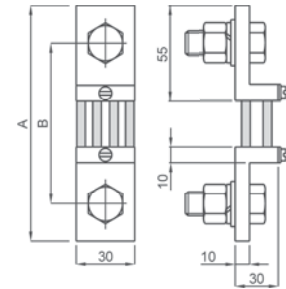

Fig.2

kg 0,20

	60mV	100mV	150mV
A	100	123	225
B	80	103	205
C	20	20	25

АКСЕСУАРИ В КОМПЛЕКТІ:

- 2 шестигранні болти M8x16 і шайби

Тип

Розміри

Первинний струм	Код		
	60mV	100mV	150mV
200A	SSHMAX200X60	SSHMAX200XC0	SSHMAX200XC5
250A	SSHMAX250X60	SSHMAX250XC0	SSHMAX250XC5
300A	SSHMAX300X60	SSHMAX300XC0	SSHMAX300XC5

АКСЕСУАРИ В КОМПЛЕКТІ:

- 2 шестигранні болти M12x40 і шайби

Fig.3

	60mV	100mV	150mV
A	145	168	270
B	105	128	230
kg	0,45	0,55	0,85

Первинний струм	Код		
	60mV	100mV	150mV
400A	SSHMAX400X60	SSHMAX400XC0	SSHMAX400XC5
500A	SSHMAX500X60	SSHMAX500XC0	SSHMAX500XC5
600A	SSHMAX600X60	SSHMAX600XC0	SSHMAX600XC5
800A	SSHMAX800X60	SSHMAX800XC0	SSHMAX800XC5
1000A	SSHMAX1K0X60	SSHMAX1K0XC0	SSHMAX1K0XC5

АКСЕСУАРИ В КОМПЛЕКТІ:

для 400A - 500A - 600A

- 2 шестигранні болти M16x45 і шайби

для 800A - 1000A

- 2 шестигранні болти M20x50 і шайби

Fig.4

	400A - 500A - 600A			800A - 1000A		
	60mV	100mV	150mV	60mV	100mV	150mV
A	145	168	270	165	188	290
B	105	128	230	115	138	240
C	40			60	70	
D	30			30	60	
E	55			65		
kg	0,68	0,85	1,10	1,05	1,45	1,80

для 2000A - 2500A

- 4 шестигранні болти M20x60 і шайби

Fig.5

	1200A - 1500A		2000A - 2500A	
	60mV	100mV	60mV	100mV
A	165	188	165	188
B	115	138	115	138
C	90		120	
D	21		30	
E	48		60	
kg	1,65	1,80	2,20	2,40