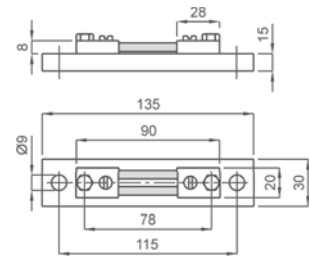

Технічні характеристики

точність	0,5%
стандартна вихідна напруга	60mV
доступні вихідні напруги	100mV - 150mV
температурний коефіцієнт	0,002% / °C
матеріал	манганін
тривалі перевантаження до 250А	1,2In
від 251 до 2000А	10In per /for 5 sec.
від 2001 до 10000А	5In per /for 5 sec.
робоча температура	-25 +60 °C
температура зберігання	-40 +80 °C
габарити у відповідності до стандарту	DIN 43703
у відповідності до характеристики	IEC/EN60051
у відповідності до гвинт і шайби для mV	DIN43780 M5x10

Тип

Розміри

Первинний струм	Код		
	60mV	100mV	150mV
1A	SSHMAX001X60	SSHMAX001XC0	SSHMAX001XC5
1,5A	SSHMAX1V5X60	SSHMAX1V5XC0	SSHMAX1V5XC5
2,5A	SSHMAX2V5X60	SSHMAX2V5XC0	SSHMAX2V5XC5
4A	SSHMAX004X60	SSHMAX004XC0	SSHMAX004XC5
6A	SSHMAX006X60	SSHMAX006XC0	SSHMAX006XC5
10A	SSHMAX010X60	SSHMAX010XC0	SSHMAX010XC5
15A	SSHMAX015X60	SSHMAX015XC0	SSHMAX015XC5
20A	SSHMAX020X60	SSHMAX020XC0	SSHMAX020XC5
25A	SSHMAX025X60	SSHMAX025XC0	SSHMAX025XC5

Fig.1

kg 0,125

АКСЕСУАРИ В КОМПЛЕКТІ:

- ізоляційна основа
- 2 шестигранні болти M5x12 і шайби

Первинний струм	Код		
	60mV	100mV	150mV
30A	SSHMAX030X60	SSHMAX030XC0	SSHMAX030XC5
40A	SSHMAX040X60	SSHMAX040XC0	SSHMAX040XC5
50A	SSHMAX050X60	SSHMAX050XC0	SSHMAX050XC5
60A	SSHMAX060X60	SSHMAX060XC0	SSHMAX060XC5
80A	SSHMAX080X60	SSHMAX080XC0	SSHMAX080XC5
100A	SSHMAX100X60	SSHMAX100XC0	SSHMAX100XC5
120A	SSHMAX120X60	SSHMAX120XC0	SSHMAX120XC5
150A	SSHMAX150X60	SSHMAX150XC0	SSHMAX150XC5

Fig.2

kg 0,20

	60mV	100mV	150mV
A	100	123	225
B	80	103	205
C	20	20	25

АКСЕСУАРИ В КОМПЛЕКТІ:

- 2 шестигранні болти M8x16 і шайби

Тип

Розміри

Первинний струм	Код		
	60mV	100mV	150mV
200A	SSHMAX200X60	SSHMAX200XC0	SSHMAX200XC5
250A	SSHMAX250X60	SSHMAX250XC0	SSHMAX250XC5
300A	SSHMAX300X60	SSHMAX300XC0	SSHMAX300XC5