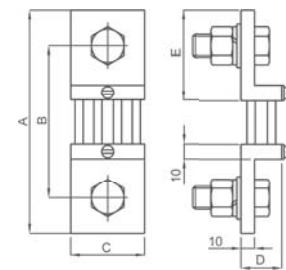

Fig.2

kg 0,20

	60mV	100mV	150mV
A	100	123	225
B	80	103	205
C	20	20	25

АКСЕСУАРИ В КОМПЛЕКТІ:

- 2 шестигранні болти M8x16 і шайби

Тип

Розміри

Первинний струм	Код		
	60mV	100mV	150mV
200A	SSHMAX200X60	SSHMAX200XC0	SSHMAX200XC5
250A	SSHMAX250X60	SSHMAX250XC0	SSHMAX250XC5
300A	SSHMAX300X60	SSHMAX300XC0	SSHMAX300XC5

АКСЕСУАРИ В КОМПЛЕКТІ:

- 2 шестигранні болти M12x40 і шайби

Fig.3

	60mV	100mV	150mV
A	145	168	270
B	105	128	230
kg	0,45	0,55	0,85

Первинний струм	Код		
	60mV	100mV	150mV
400A	SSHMAX400X60	SSHMAX400XC0	SSHMAX400XC5
500A	SSHMAX500X60	SSHMAX500XC0	SSHMAX500XC5
600A	SSHMAX600X60	SSHMAX600XC0	SSHMAX600XC5
800A	SSHMAX800X60	SSHMAX800XC0	SSHMAX800XC5
1000A	SSHMAX1K0X60	SSHMAX1K0XC0	SSHMAX1K0XC5

АКСЕСУАРИ В КОМПЛЕКТІ:

для 400A - 500A - 600A

- 2 шестигранні болти M16x45 і шайби

для 800A - 1000A

- 2 шестигранні болти M20x50 і шайби

Fig.4

	400A - 500A - 600A			800A - 1000A		
	60mV	100mV	150mV	60mV	100mV	150mV
A	145	168	270	165	188	290
B	105	128	230	115	138	240
C	40			60	70	
D	30			30	60	
E	55			65		
kg	0,68	0,85	1,10	1,05	1,45	1,80

для 2000A - 2500A

- 4 шестигранні болти M20x60 і шайби

Fig.5

	1200A - 1500A		2000A - 2500A	
	60mV	100mV	60mV	100mV
A	165	188	165	188
B	115	138	115	138
C	90		120	
D	21		30	
E	48		60	
kg	1,65	1,80	2,20	2,40