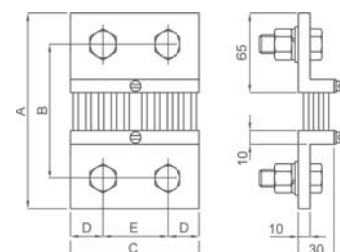

для 2000A - 2500A

- 4 шестигранні болти M20x60 і шайби

Fig.5

	1200A - 1500A		2000A - 2500A	
	60mV	100mV	60mV	100mV
A	165	188	165	188
B	115	138	115	138
C	90		120	
D	21		30	
E	48		60	
kg	1,65	1,80	2,20	2,40

Тип

Розміри

Первинний струм	Код	
	150mV	
1200A	SSHMAX1K2XC5	
1500A	SSHMAX1K5XC5	
2000A	SSHMAX2K0XC5	
2500A	SSHMAX2K5XC5	

АКСЕСУАРИ В КОМПЛЕКТІ:

для 1200A - 1500A

- 4 шестигранні болти M16x60 і шайби

для 2000A - 2500A