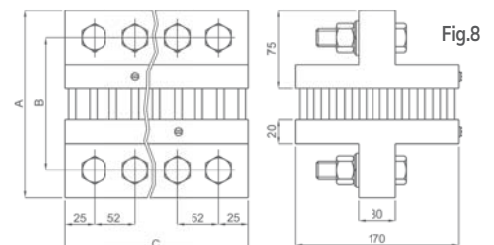

8000A - 10000A			12000A - 15000A		
	60mV	100mV	150mV	60mV	100mV	150mV
A	185	208	310	185	208	310
B	135	158	260	135	158	260
C	206			310		
kg	21,25	22,65	35,00	31,95	33,75	38,35