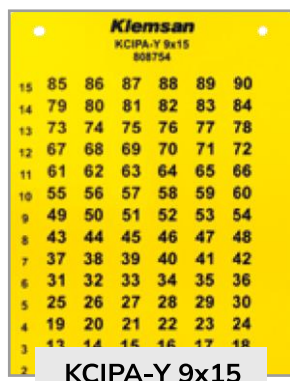

КСІРА

Плоскі ПВХ-маркери на клейкій основі

КСІРА-Y 9x15