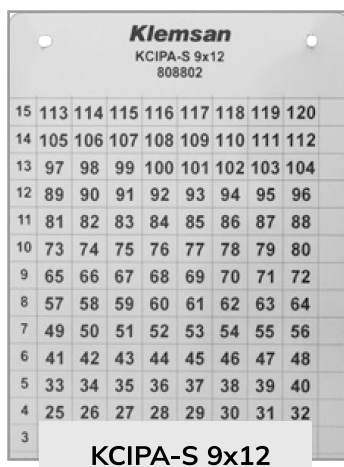

КСІРА**Плоскі ПВХ-маркери на клейкій основі**

Категорія:	KLECARD
Тип:	Маркування обладнання
Група:	Рішення для маркування

Технічні дані:

Ізоляційний матеріал:	ПВХ
Робоча температура (макс.):	+80 °C
Робоча температура (мін.):	-40 °C
Стійкість до стирання:	EN 60068-2-70
Можливість друку:	Термотрансферний друк
Пристрій для друку:	KLECARD
Стійкість етикеток до стирання (тестова):	ASTM D 4329
Тривалість сольового тесту:	96 год / ISO 9227 NSS
Матеріал клейкої стрічки:	Натуральний каучук на основі розчинника
Міцність плівки (вздовж / впоперек):	≥ 19 МПа
Адгезійна міцність (прилипання до поверхні):	16 Н / 25 мм

КСІРА

Плоскі ПВХ-маркери на клейкій основі

№ замовлення	Продукт	Площа друку	Колір	Кількість етикеток на картці	Кількість етикеток в упаковці
808 801	КСІРА-S 10x17	10x17mm	Сріблястий ●	78	1560
808 802	КСІРА-S 9x12	9x12mm	Сріблястий ●	120	2400
808 803	КСІРА-S 6x15	6x15mm	Сріблястий ●	154	3080
808 804	КСІРА-S 9x15	9x15mm	Сріблястий ●	90	1800
808 805	КСІРА-S 8x20	8x20mm	Сріблястий ●	80	1600
808 806	КСІРА-S 9x35	9x35mm	Сріблястий ●	45	900
808 807	КСІРА-S 9x50	9x50mm	Сріблястий ●	30	600
808 808	КСІРА-S 8x27	8x27mm	Сріблястий ●	48	960
808 809	КСІРА-S 12.5x27	12,5x27mm	Сріблястий ●	30	600
808 810	КСІРА-S 15x27	15x27mm	Сріблястий ●	27	540
808 811	КСІРА-S 18x27	18x27mm	Сріблястий ●	21	420
808 812	КСІРА-S 27x27	27x27mm	Сріблястий ●	15	300
808 813	КСІРА-S 18x35	18x35mm	Сріблястий ●	21	420
808 814	КСІРА-S 15x50	15x50mm	Сріблястий ●	18	360
808 815	КСІРА-S 15x67	15x67mm	Сріблястий ●	9	180
808 816	КСІРА-S 50x100	50x100mm	Сріблястий ●	2	40
808 817	КСІРА-S 105x130	105x130mm	Сріблястий ●	1	20
808 818	КСІРА-S 75x100	75x100mm	Сріблястий ●	1	20
808 819	КСІРА-S 30x60	30x60mm	Сріблястий ●	4	80
808 820	КСІРА-S 40x80	40x80mm	Сріблястий ●	3	60