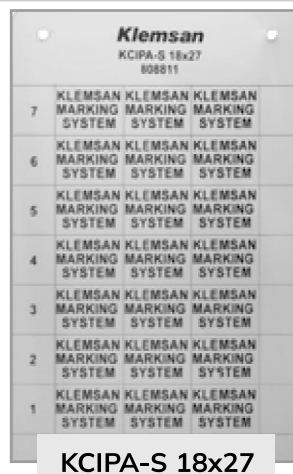

КСІРА**Плоскі ПВХ-маркери на клейкій основі**

Категорія:	KLECARD
Тип:	Маркування обладнання
Група:	Рішення для маркування

Технічні дані:

Ізоляційний матеріал:	ПВХ
Робоча температура (макс.):	+80 °C
Робоча температура (мін.):	-40 °C
Стійкість до стирання:	EN 60068-2-70
Можливість друку:	Термотрансферний друк
Пристрій для друку:	KLECARD
Стійкість етикеток до стирання (тестова):	ASTM D 4329
Тривалість сольового тесту:	96 год / ISO 9227 NSS
Матеріал клейкої стрічки:	Натуральний каучук на основі розчинника
Міцність плівки (вздовж / впоперек):	≥ 19 МПа
Адгезійна міцність (прилипання до поверхні):	16 Н / 25 мм

КСІРА

Плоскі ПВХ-маркери на клейкій основі

№ замовлення	Продукт	Площа друку	Колір	Кількість етикеток на картці	Кількість етикеток в упаковці
808 801	КСІРА-S 10x17	10x17mm	Сріблястий ●	78	1560
808 802	КСІРА-S 9x12	9x12mm	Сріблястий ●	120	2400
808 803	КСІРА-S 6x15	6x15mm	Сріблястий ●	154	3080
808 804	КСІРА-S 9x15	9x15mm	Сріблястий ●	90	1800
808 805	КСІРА-S 8x20	8x20mm	Сріблястий ●	80	1600
808 806	КСІРА-S 9x35	9x35mm	Сріблястий ●	45	900
808 807	КСІРА-S 9x50	9x50mm	Сріблястий ●	30	600
808 808	КСІРА-S 8x27	8x27mm	Сріблястий ●	48	960
808 809	КСІРА-S 12.5x27	12,5x27mm	Сріблястий ●	30	600
808 810	КСІРА-S 15x27	15x27mm	Сріблястий ●	27	540
808 811	КСІРА-S 18x27	18x27mm	Сріблястий ●	21	420
808 812	КСІРА-S 27x27	27x27mm	Сріблястий ●	15	300
808 813	КСІРА-S 18x35	18x35mm	Сріблястий ●	21	420
808 814	КСІРА-S 15x50	15x50mm	Сріблястий ●	18	360
808 815	КСІРА-S 15x67	15x67mm	Сріблястий ●	9	180
808 816	КСІРА-S 50x100	50x100mm	Сріблястий ●	2	40
808 817	КСІРА-S 105x130	105x130mm	Сріблястий ●	1	20
808 818	КСІРА-S 75x100	75x100mm	Сріблястий ●	1	20
808 819	КСІРА-S 30x60	30x60mm	Сріблястий ●	4	80
808 820	КСІРА-S 40x80	40x80mm	Сріблястий ●	3	60