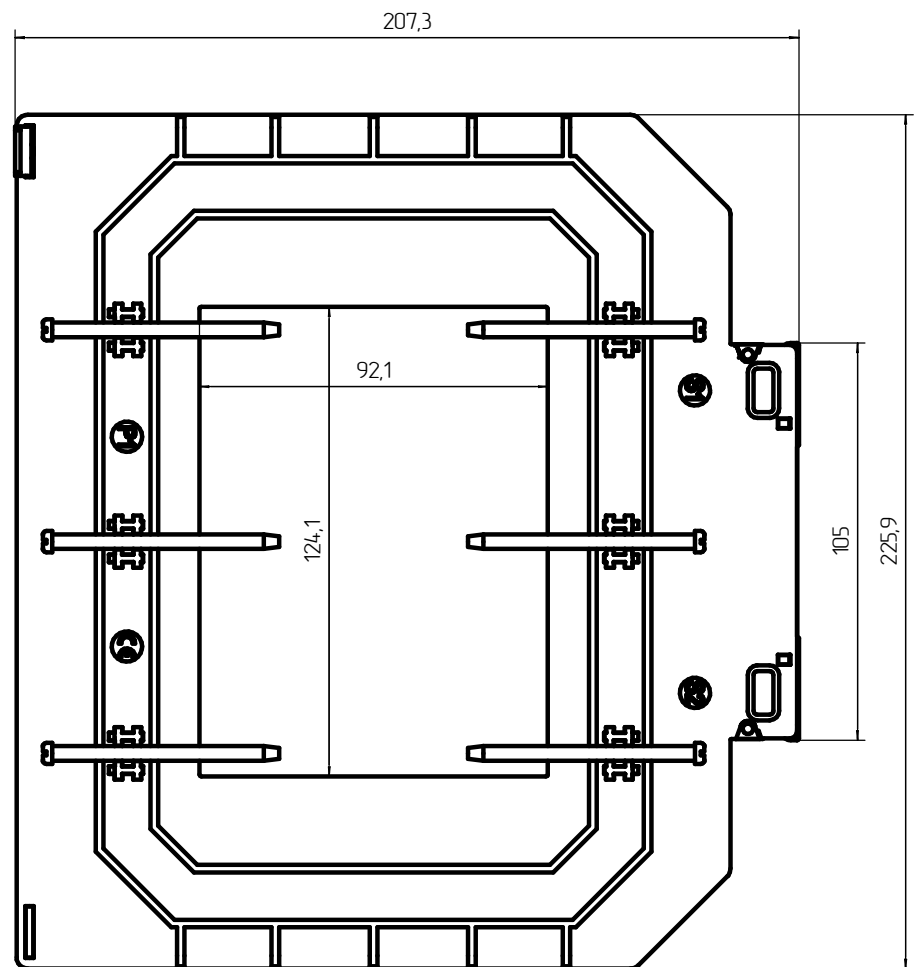

Экз.	Арх.	№ докум.	План:	Дата:	VCTB225	Литера	Маса	Маунтаб
Разроб.	Перев.	Нач. КБ				Арк.	Аркцифр.	1
Нконтр.	Затв.